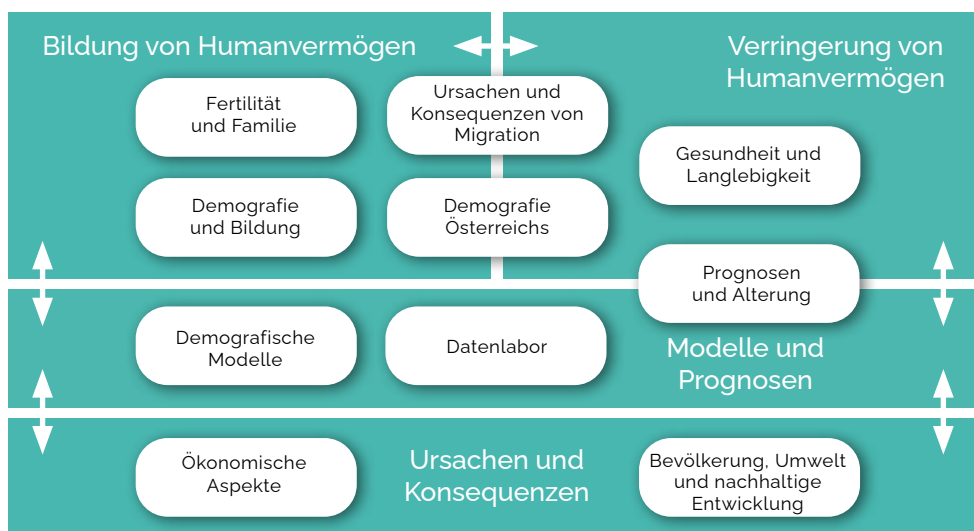

Wittgenstein Centre

FOR DEMOGRAPHY AND
GLOBAL HUMAN CAPITAL

FACT SHEET

Wittgenstein Centre

Das Wittgenstein Centre for Demography and Global Human Capital ist eine Kollaboration zwischen dem Internationalen Institut für Angewandte Systemanalyse (IIASA), der Österreichischen Akademie der Wissenschaften (ÖAW) und der Universität Wien. Das Centre vereint die Stärken seiner Partnerinstitutionen im Bereich der Demografie, mit dem Ziel, demografische Methoden weiterzuentwickeln und diese auf die

Analyse von Humanvermögen und Bevölkerungsdynamiken anzuwenden. Neben der Erforschung wie sich diese Kräfte auf das Wohlbefinden von Menschen auswirken und welche Bedeutung diese für die Gesellschaften haben, stehen die Bereitstellung und Auswertung von demografischen Daten und die Vermittlung dieses Wissens an die globale Öffentlichkeit im Zentrum der Arbeit des Centres.

63 Wissenschaftler*innen aus 22 Ländern arbeiten am Wittgenstein Centre zusammen.

Humanvermögen bezieht sich auf die menschliche Ressource in Hinblick auf die Anzahl an Menschen und wie sich die Struktur von Bevölkerungen anhand von Faktoren wie Alter, Geschlecht, Ausbildung, und Gesundheitsstatus ändern.

FORSCHUNG