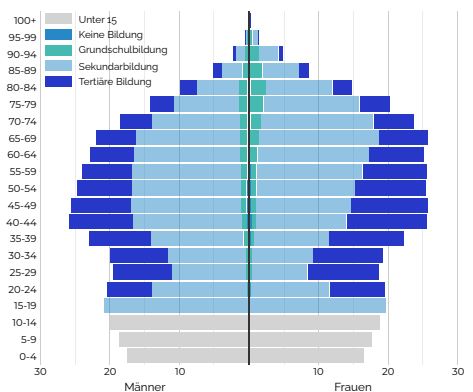

DATEN

Bevölkerung in Europa 2030 nach Bildungsstatus, Medium Szenario (in Millionen)

Wittgenstein Centre Data Explorer
www.wittgensteincentre.org/dataexplorer

PUBLIKATIONEN 2011-2020

599

Artikel in
Fachjournalen

48

Bücher und
Herausgeberschaft

566

Andere wissensch.
Publikationen

EVENTS 2011-2021

83

WIC Kolloquien

Intern. Konferenzen
und Symposien

22

Workshops

21