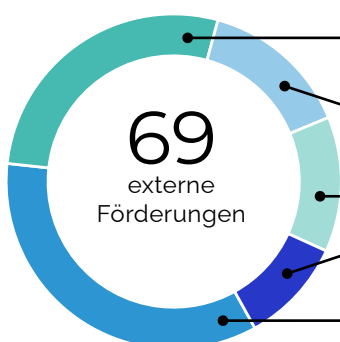

48

Bücher und
Herausgeberschaft

566

Andere wissensch.
Publikationen

EVENTS 2011-2021

83

WIC Kolloquien

Intern. Konferenzen
und Symposien

22

Workshops

21

FÖRDERUNGEN

EUROPÄISCHE UNION
(ERC, FP7, Horizon 2020)

STADT WIEN
(WWTF, MA 7,
Jubiläumsfonds der ÖAW)

FWF - Der Wissenschaftsfonds

VEREINTE NATIONEN
(UNDP, UNESCO, UNFPA, UNICEF)